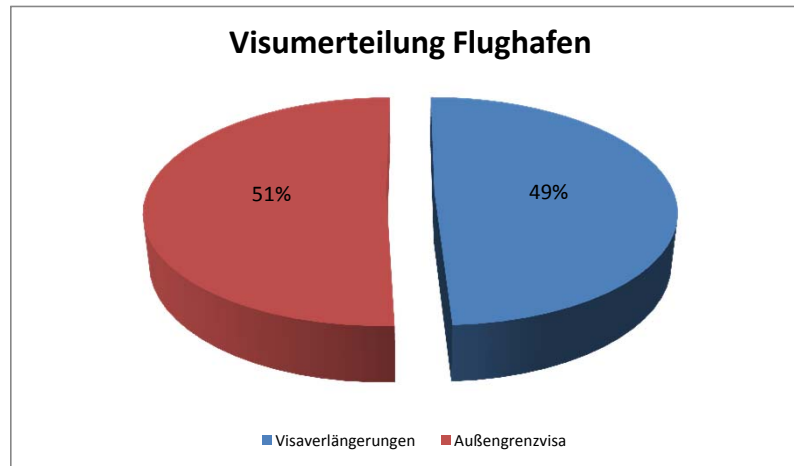

FREMDENPOLIZEI VISAWESEN

Juni 2014

REPUBLIK ÖSTERREICH

BUNDESMINISTERIUM FÜR INNERES

GENERALDIREKTION FÜR DIE ÖFFENTLICHE SICHERHEIT

		Jän	Feb	Mär	Apr	Mai	Jun	2014
Rückführung		222	222	368	394	423	467	2096
	Zurückschiebung	183	186	326	355	364	435	1849
	<i>Einreise unrechtmäßig</i>	162	173	308	330	353	429	1755
	<i>Übernahmeabkommen / internationaler Gepflogenheit</i>	13	9	8	19	6	4	59
	<i>Aufenthalt unrechtmäßig (Aufgriff)</i>	8	4	10	6	5	2	35
	Zurückweisung	39	36	42	39	59	32	247
	<i>A - kein gültiges Reisedokument</i>	0		1		3		4
	<i>B - gefälschtes oder verfälschtes Reisedokument</i>	1	3	4		1		9
	<i>C - kein gültiges Visum</i>	3	4	3	6	15	7	38
	<i>D - gefälschtes oder verfälschtes Visum</i>	3		1	1			5
	<i>E - fehlender Nachweise Aufenthaltszweck</i>	2	5	7	5	17	5	41
	<i>F - maximale Aufenthaltsdauer erreicht</i>						1	1
	<i>G - Mittellosigkeit</i>		1	2	5			8
	<i>H1 - Durchsetzbares Einreise- oder Aufenthaltsverbot</i>	28	7			1		36
	<i>H2 - Mitteilung eines Vertragsstaates (SIS Ausschreibung)</i>	2	16	24	22	22	19	105
	<i>I - Gefährdung der öffentlichen Sicherheit</i>	0						0

Visumerteilung Flughafen		Visum C	Visum C0	VisumD	Gesamt
Visaverlängerungen					
	<i>beantragte Visa</i>	94	12	0	106
	<i>erteilte Visa</i>	89	12	0	101
	<i>verweigerte Visa</i>	5	0	0	5
Außengrenzvisa					
	<i>beantragte Visa</i>	26	69	10	105
	<i>erteilte Visa</i>	25	69	10	104
	<i>verweigerte Visa</i>	1	0	0	1

Begriffe

Zurückschiebung

Definition/Erläuterung

- Fremde die zur Rückkehr ins Ausland verhalten wurden, nachdem sie innerhalb von 7 Tagen:
- nach ihrer illegalen Einreise in das Bundesgebiet aufgegriffen wurden.
 - nach der Einreise in das Bundesgebiet von Österreich auf Grund eines Übernahmeabkommens oder einer internationalen Verpflichtung zurückgenommen werden mussten.
 - nachdem ihr visumsfreier oder visumpflichtiger Aufenthalt im Bundesgebiet nicht mehr rechtmäßig war betreten wurden.
 - während eines Ausreisevorganges bei nicht rechtmäßigem Aufenthalt betreten wurden.