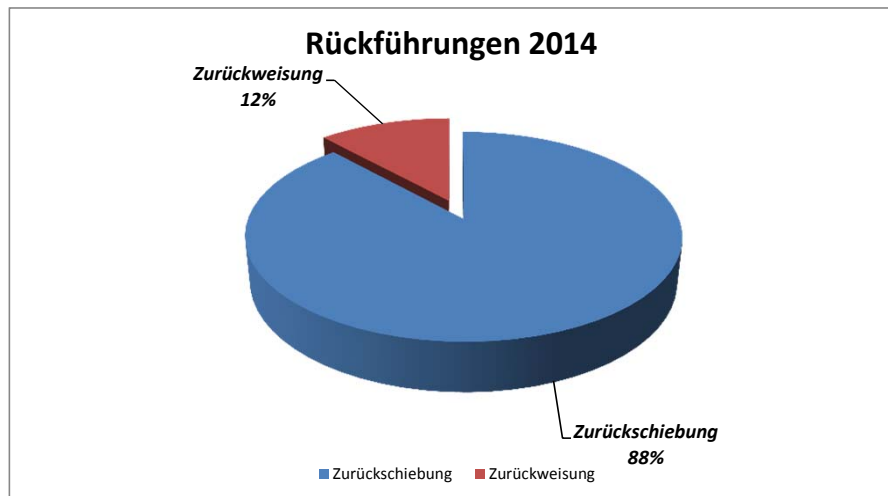

FREMDENPOLIZEI VISAWESEN

Juni 2014

REPUBLIK ÖSTERREICH

BUNDESMINISTERIUM FÜR INNERES

GENERALDIREKTION FÜR DIE ÖFFENTLICHE SICHERHEIT

		Jän	Feb	Mär	Apr	Mai	Jun	2014
Rückführung		222	222	368	394	423	467	2096
	Zurückschiebung	183	186	326	355	364	435	1849
	<i>Einreise unrechtmäßig</i>	162	173	308	330	353	429	1755
	<i>Übernahmeabkommen / internationaler Gepflogenheit</i>	13	9	8	19	6	4	59
	<i>Aufenthalt unrechtmäßig (Aufgriff)</i>	8	4	10	6	5	2	35
	Zurückweisung	39	36	42	39	59	32	247
	<i>A - kein gültiges Reisedokument</i>	0		1		3		4
	<i>B - gefälschtes oder verfälschtes Reisedokument</i>	1	3	4		1		9
	<i>C - kein gültiges Visum</i>	3	4	3	6	15	7	38
	<i>D - gefälschtes oder verfälschtes Visum</i>	3		1	1			5
	<i>E - fehlender Nachweise Aufenthaltszweck</i>	2	5	7	5	17	5	41
	<i>F - maximale Aufenthaltsdauer erreicht</i>						1	1
	<i>G - Mittellosigkeit</i>		1	2	5			8
	<i>H1 - Durchsetzbares Einreise- oder Aufenthaltsverbot</i>	28	7			1		36
	<i>H2 - Mitteilung eines Vertragsstaates (SIS Ausschreibung)</i>	2	16	24	22	22	19	105
	<i>I - Gefährdung der öffentlichen Sicherheit</i>	0						0

Begriffe

Zurückschiebung

Definition/Erläuterung

- Fremde die zur Rückkehr ins Ausland verhalten wurden, nachdem sie innerhalb von 7 Tagen:
- nach ihrer illegalen Einreise in das Bundesgebiet aufgegriffen wurden.
 - nach der Einreise in das Bundesgebiet von Österreich auf Grund eines Übernahmeabkommens oder einer internationalen Verpflichtung zurückgenommen werden mussten.
 - nachdem ihr visumsfreier oder visumpflichtiger Aufenthalt im Bundesgebiet nicht mehr rechtmäßig war betreten wurden.
 - während eines Ausreisevorganges bei nicht rechtmäßigem Aufenthalt betreten wurden.