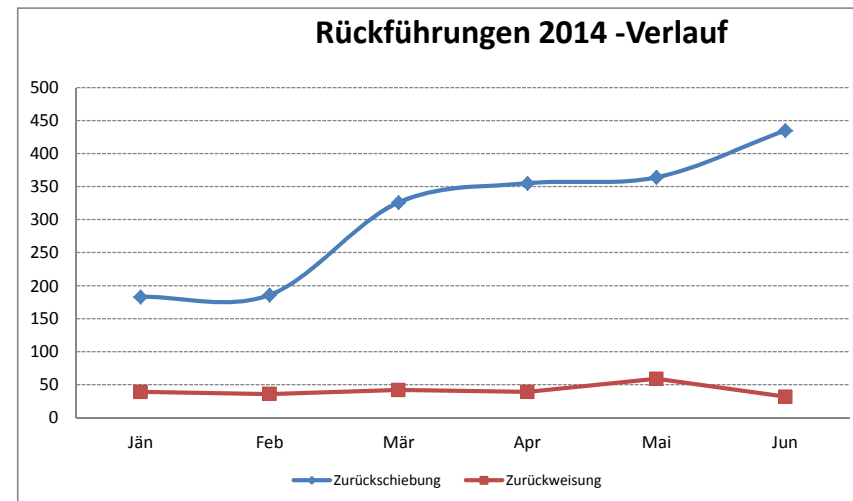

FREMDENPOLIZEI VISAWESEN

Juni 2014

REPUBLIK ÖSTERREICH

BUNDESMINISTERIUM FÜR INNERES

GENERALDIREKTION FÜR DIE ÖFFENTLICHE SICHERHEIT

		Jän	Feb	Mär	Apr	Mai	Jun	2014
Rückführung		222	222	368	394	423	467	2096
	Zurückschiebung	183	186	326	355	364	435	1849
	<i>Einreise unrechtmäßig</i>	162	173	308	330	353	429	1755
	<i>Übernahmeabkommen / internationaler Gepflogenheit</i>	13	9	8	19	6	4	59
	<i>Aufenthalt unrechtmäßig (Aufgriff)</i>	8	4	10	6	5	2	35
	Zurückweisung	39	36	42	39	59	32	247
	<i>A - kein gültiges Reisedokument</i>	0		1		3		4
	<i>B - gefälschtes oder verfälschtes Reisedokument</i>	1	3	4		1		9
	<i>C - kein gültiges Visum</i>	3	4	3	6	15	7	38
	<i>D - gefälschtes oder verfälschtes Visum</i>	3		1	1			5
	<i>E - fehlender Nachweise Aufenthaltszweck</i>	2	5	7	5	17	5	41
	<i>F - maximale Aufenthaltsdauer erreicht</i>						1	1
	<i>G - Mittellosigkeit</i>		1	2	5			8
	<i>H1 - Durchsetzbares Einreise- oder Aufenthaltsverbot</i>	28	7			1		36
	<i>H2 - Mitteilung eines Vertragsstaates (SIS Ausschreibung)</i>	2	16	24	22	22	19	105
	<i>I - Gefährdung der öffentlichen Sicherheit</i>	0						0

Visumerteilung Flughafen		Visum C	Visum C0	VisumD	Gesamt
Visaverlängerungen					
	<i>beantragte Visa</i>	94	12	0	106
	<i>erteilte Visa</i>	89	12	0	101
	<i>verweigerte Visa</i>	5	0	0	5
Außengrenzvisa					
	<i>beantragte Visa</i>	26	69	10	105
	<i>erteilte Visa</i>	25	69	10	104
	<i>verweigerte Visa</i>	1	0	0	1

Begriffe

Zurückschiebung

Definition/Erläuterung

- Fremde die zur Rückkehr ins Ausland verhalten wurden, nachdem sie innerhalb von 7 Tagen:
- nach ihrer illegalen Einreise in das Bundesgebiet aufgegriffen wurden.
 - nach der Einreise in das Bundesgebiet von Österreich auf Grund eines Übernahmeabkommens oder einer internationalen Verpflichtung zurückgenommen werden mussten.
 - nachdem ihr visumsfreier oder visumpflichtiger Aufenthalt im Bundesgebiet nicht mehr rechtmäßig war betreten wurden.
 - während eines Ausreisevorganges bei nicht rechtmäßigem Aufenthalt betreten wurden.