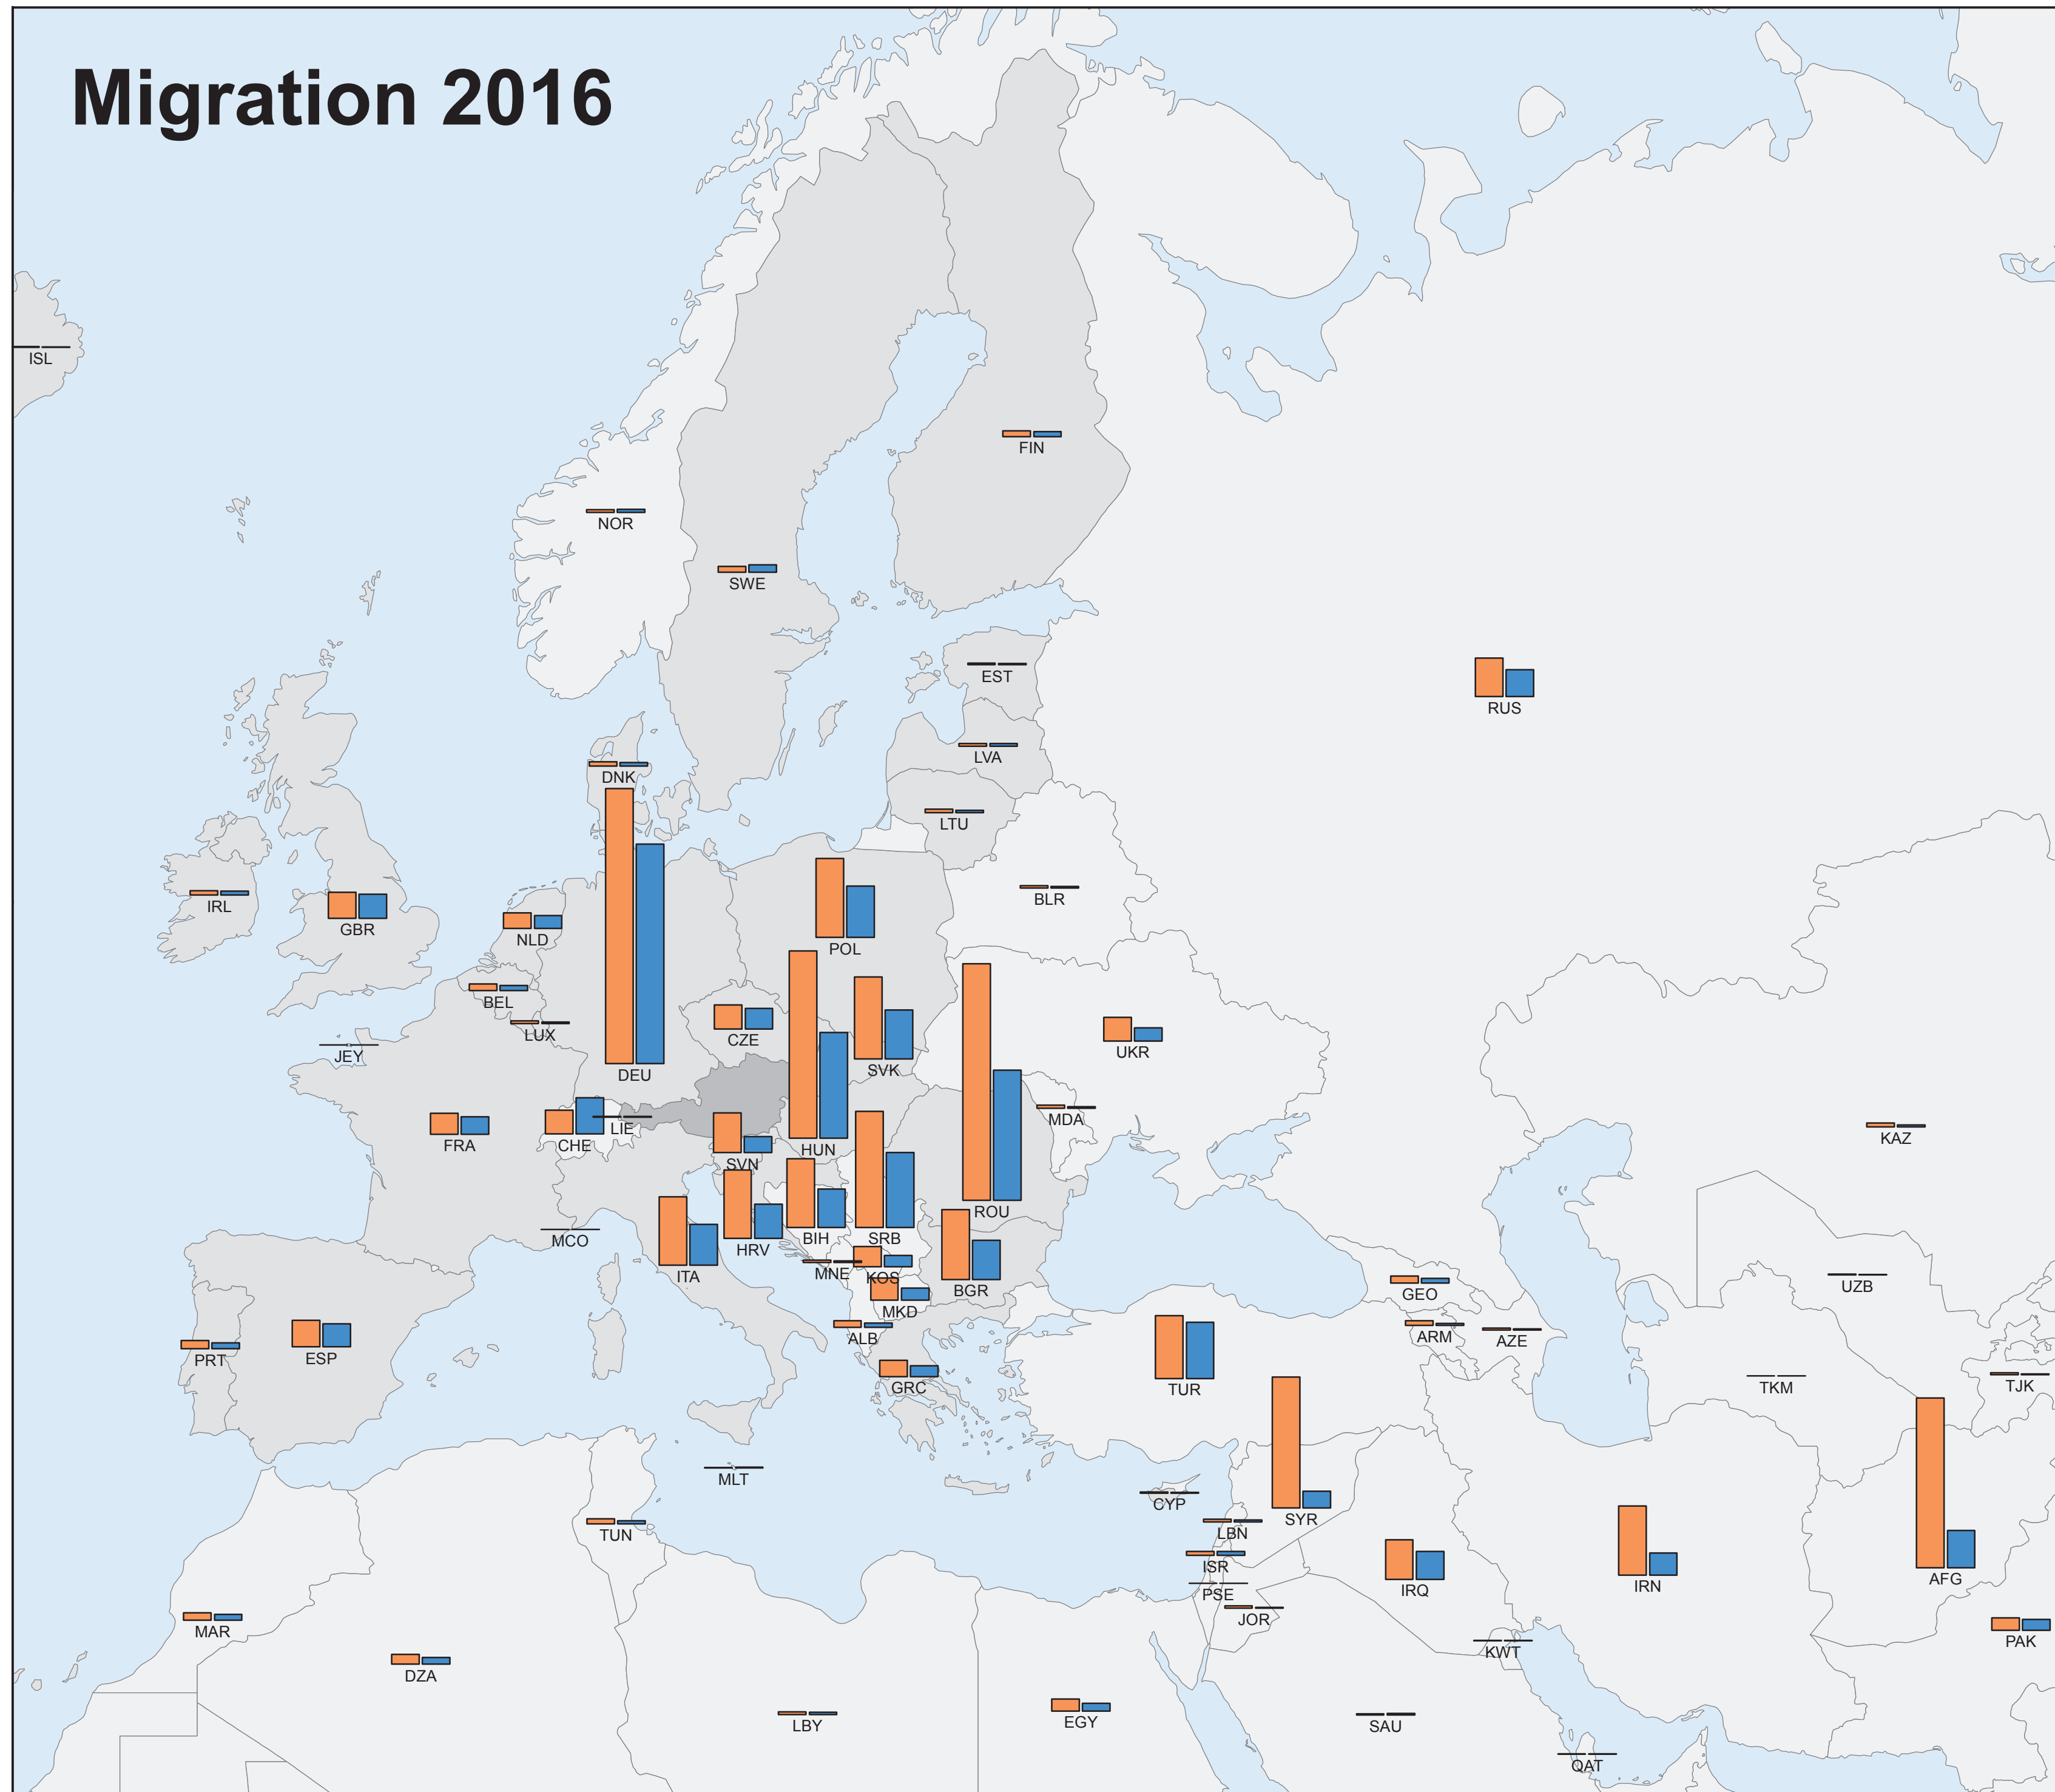

Migration 2016

█ Zuzüge aus dem Land nach Österreich
█ Wegzüge aus Österreich in das Land

Die Werte für Asien und Afrika beinhalten auch die in der Karte dargestellten Länder dieser Kontinente.
 Zu- und Wegzüge von weniger als zehn Personen sind in der Karte nicht dargestellt.

Q: STATISTIK AUSTRIA, Wanderungsstatistik 2016.